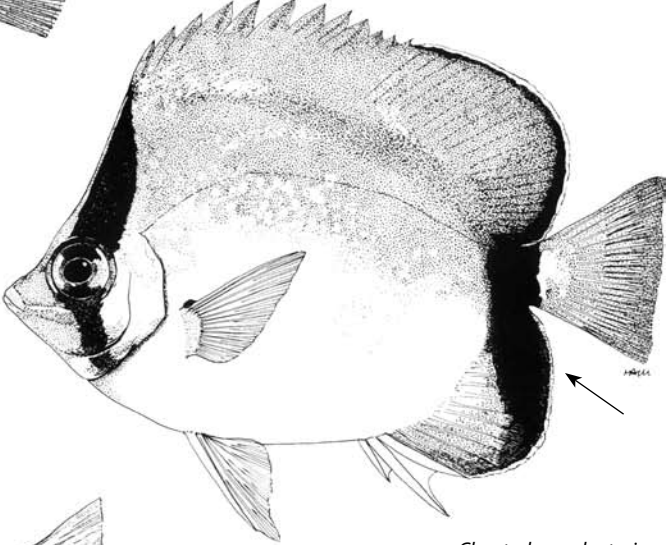

Chaetodon sedentarius